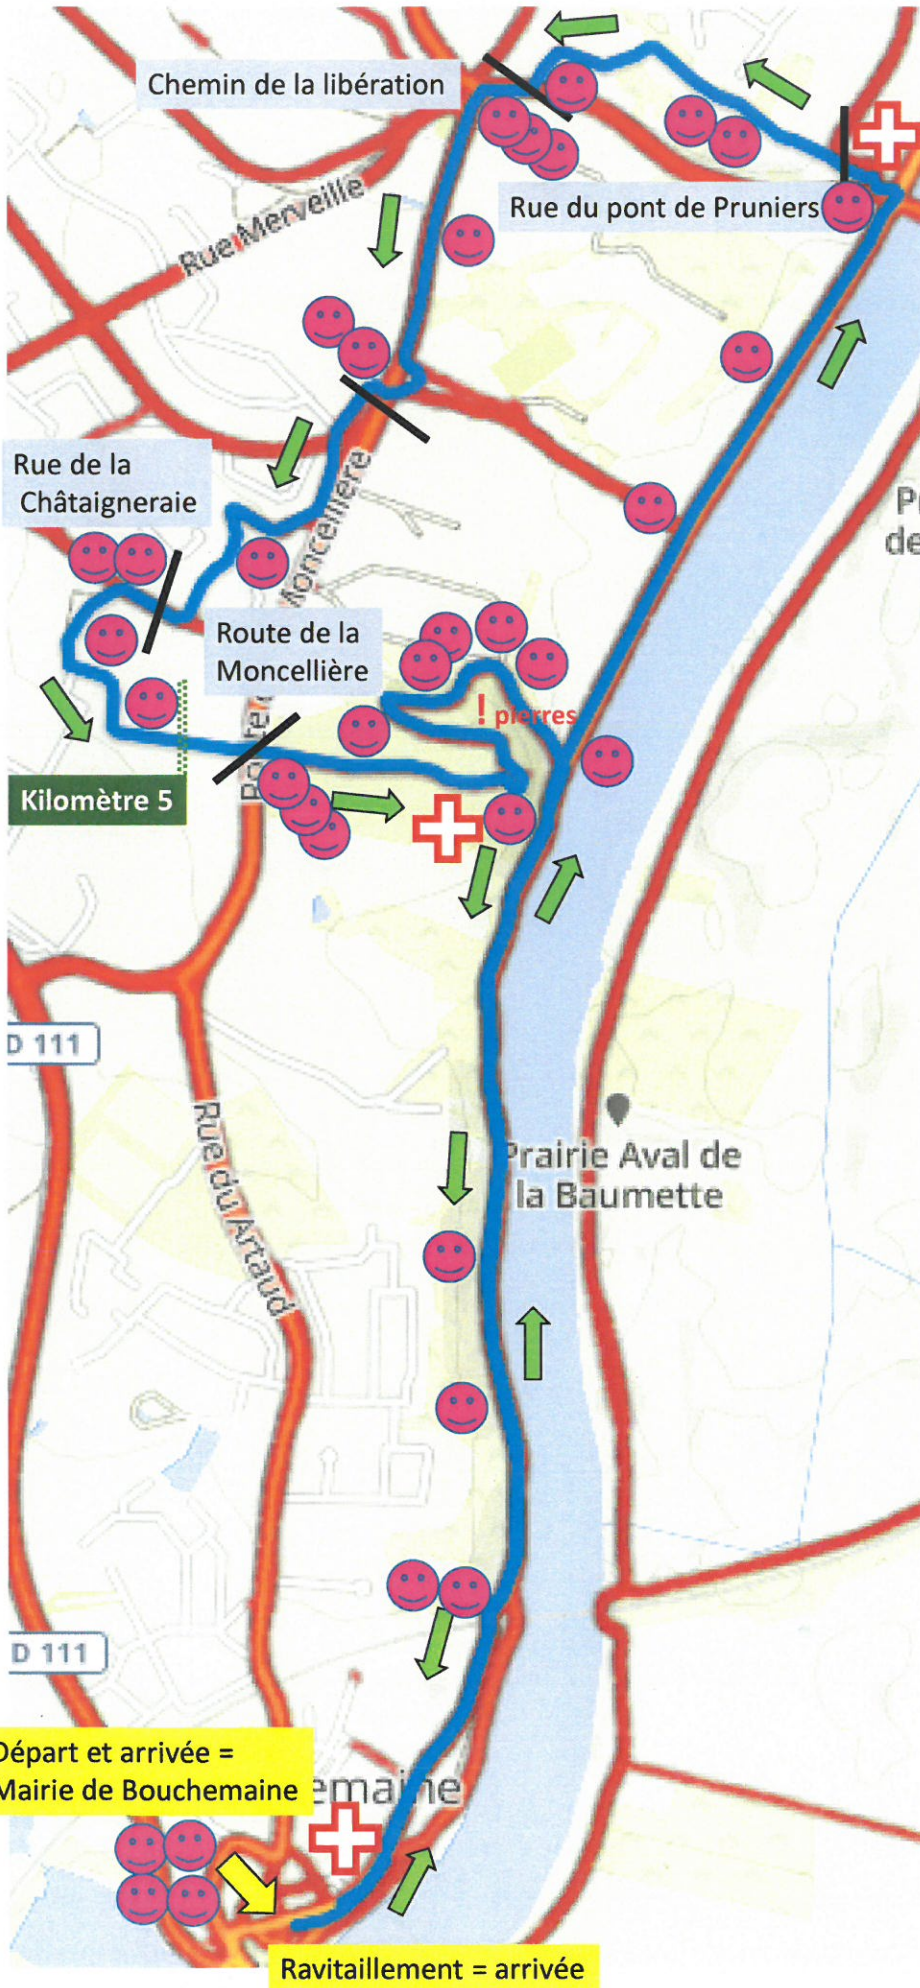

La Confluence 2021

www.laconfluence.fr

Distance totale = 8,1 km
Dénivelé positif = +79 m

 Parcours Confluence

 Sens de la course

 Routes

 Traversée de route

 Secouristes

 35 signaleurs

400 m